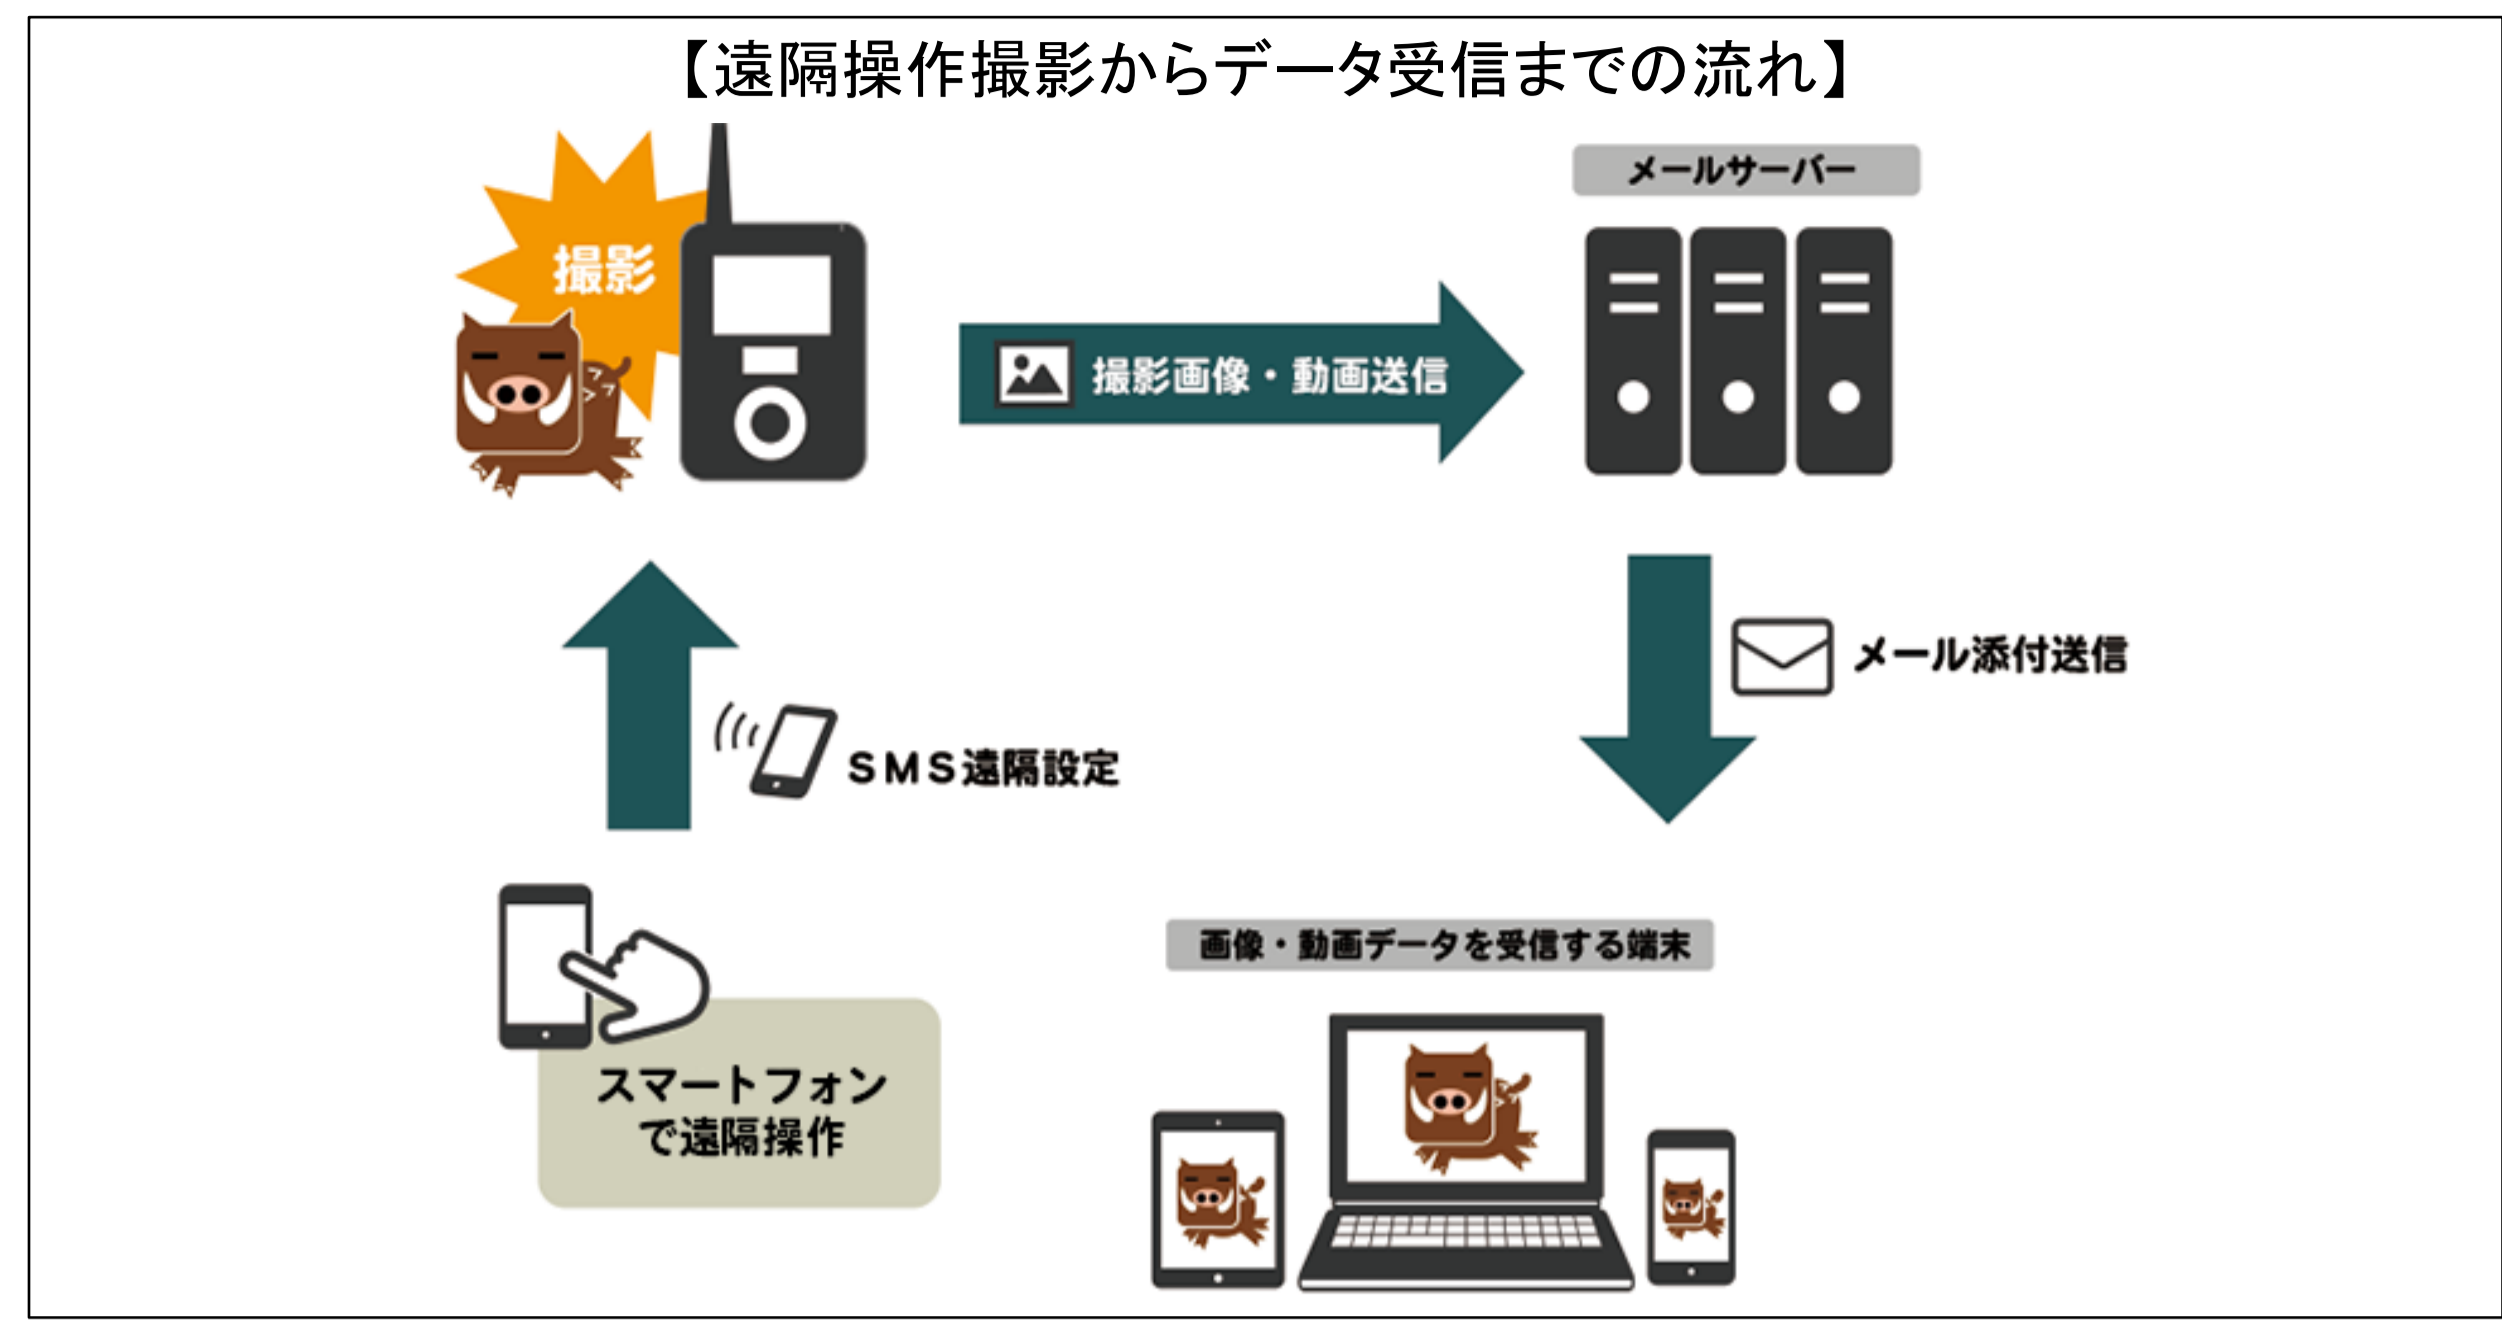

※掲載している商品は予告なしに外觀・仕様・価格が変更される場合がありますのでご了承ください。
※掲載している商品の価格(税込)、仕様は2023年7月25日現在のものです。
※価格は全て税込

【用語解説】

◆MP(メガピクセル)
画素数を表す単位。MPとは「メガピクセル」、メガは「100万」を、ピクセルは「画素」を言う。
1MP=100万画素
5MP=500万画素・・・など。

◆赤外線ノグローライト
(不可視光線フラッシュ)
夜間撮影時は白黒。カメラ本体の赤外線は動物の目には見えない。警戒心の強い動物や人通りが多い場所での設置には最適。

◆センサー有効範囲
動物を感知するのに有効な距離と角度。

◆センサーインターバル
センサー反応後、次にセンサーを有効にするまでの時間間隔(設定可能)。同じような撮影を行わないための機能。

◆トリガースピード
センサーが対象物を感知してから撮影を開始するまでの時間。トリガースピードが遅いと、素早い対象物はシャッターを切るまでの間に画角から外れてしまい撮影できない場合がある。

◆リカバリータイム
撮影終了後、次の撮影準備ができるまでの回復時間(設定不可)。低下したバッテリーの電圧回復、フラッシュの回復、撮影された静止画や動画のSDカードへの保存等を行う。撮影データ容量が大きいためSDカードへの保存時間も長くなる。

◆スケジュール機能
撮影する時間などを指定して撮影する機能。稼働時間を限定することで不要な撮影を減らすことができ、消費電力を抑えることができる。

◆タイムラプス撮影
5分ごとに撮影、1時間ごとに撮影など、設定した時間間隔で撮影する方法。

◆IP(防水・防塵)規格
IEC(国際電気標準化会議)によって定められた規格で、JIS(日本工業規格)でも採用されている電気製品の防水・防塵性能を表す規格のこと。

◆SMS機能
カメラとスマートフォン両方ともにSMS送信できるSIMカードが必要。SMS送料は別途1送信につき約3円がかかる。

※左記はメーカー仕様書または実験による数値です。使用環境によっては異なる場合があります。
※1: その他各種オプションあり。詳細は商品ページ参照。
※2: IP66=粉塵の侵入を完全に防衛、全方向から強い水流を直接かけられても有害な影響を受けない。
※3: ニッケル水素充電電池は繰り返し利用できるメリットがあるが、電圧が低く、また劣化すると動作に不具合が起こる場合があるため、使用の際は十分な注意が必要。
※4: 静止画と動画の同時送信はできない(4G-Hでは「静止画+動画」モードに設定することで静止画と動画両方の撮影が可能)。

【実運用前のテスト期間について】

通信機能の付いたトレイルカメラを利用する場合、SIMカードの契約やカメラ設置環境の電圧状況の確認など、事前にチェックしておくべき事項が多くあります。
そのため、トレイルカメラを購入してから実用するまでの調整期間として1ヶ月程度のテスト期間を設けることをお勧めいたします。

☑SIMカードの契約手続き(プラン選択/開通設定)
☑カメラの設定(SIM/メールサーバー/SMS)
☑設置現場の電圧状況の確認
☑テスト撮影(静止画・動画撮影/センサータイムラプス撮影)
☑データ送信テスト(静止画・動画送信/センサー・タイムラプス送信)
☑遠隔操作テスト(静止画・動画撮影/設定変更)など...

非通信のトレイルカメラに比べ、通信機能付きトレイルカメラは機能が複雑なため様々な要因が絡んだ不具合が発生することがあります。
例えば、撮影やデータ送信機能が正常に動作しない場合、以下のように一つずつチェックしていかなければなりませんので、原因の特定までに時間を要する場合があります。

☑SIMカードの不具合なのか?
☑データ容量の制限がかかっているのか?
☑電圧状況の問題なのか?
☑メールサーバーの設定がうまくできていないのか?
☑カメラ本体の設定が間違っているのか?
☑SDカードの不具合なのか?
☑カメラの故障なのか?
など...

このような理由により、通信機能付きトレイルカメラを利用する場合は、本番環境で運用する前に、様々な設定パターンの組み合わせを試しながら問題なく運用できるようシミュレーションしておくことを推奨しています。

【おすすめのSIMカードプラン】

クレジット決済がNGの法人・行政・教育機関のお客様には、請求書後払いが可能な「株式会社ソラコム」のSIMカードプランをおすすめしています。
また、「株式会社ソラコム」は行政との契約実績も豊富ですので、特に官公庁のお客様は安心して契約手続きを進めることができます。
その他、毎月かかってくるSIMカードの基本使用料が他社プランと比較して安価な点もおすすめできるポイントです。

ソラコムSIMカード 3つの利点

☑ 請求書後払いが可能(月末締め翌月末払い)
☑ 行政との契約実績が豊富だから安心
☑ 基本使用料が安い

※SIMカードのご契約については「株式会社ソラコム」にお問い合わせください。
※その他動作確認済みSIMカードについては、右の表をご参照ください。